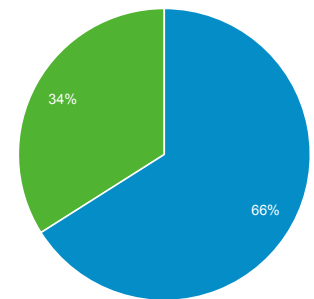

Panoramica del pubblico

Tutti gli utenti
100,00% Utenti

1 mar 2018 - 31 mar 2018

Panoramica

■ New Visitor ■ Returning Visitor

Lingua	Utenti	% Utenti
1. it-it	4.988	57,58%
2. it	3.227	37,25%
3. en-us	254	2,93%
4. en-gb	62	0,72%
5. ko	15	0,17%
6. pt-br	14	0,16%
7. de-de	12	0,14%
8. fr-fr	11	0,13%
9. fr	7	0,08%
10. it-ch	7	0,08%